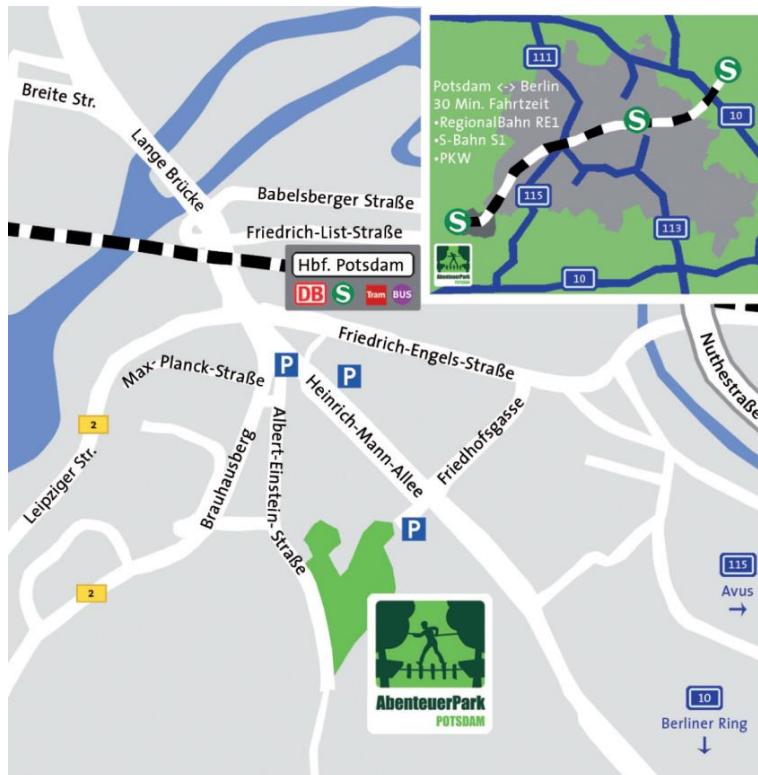

Anfahrt

AbenteuerPark Potsdam

Seite 1 von 1

Ihr Weg zu uns

Anreise mit der S-Bahn S7 oder Regionalbahn RE1

Ankunft Potsdam Hauptbahnhof. Nehmen Sie den Ausgang Richtung Heinrich-Mann-Allee. Folgen Sie den Schildern Richtung Telegrafenberg und biegen Sie in die Albert-Einstein-Straße ein. In nur 10 Minuten sind Sie bei uns.

Anreise mit dem Auto

Fahren Sie Richtung Potsdam-Zentrum. Am Hauptbahnhof Potsdam biegen Sie in die Straße Brauhausberg (B2 Beelitz) ein, dort gleich wieder links in die Albert-Einstein-Straße und folgen dieser bis zum AbenteuerPark.

Es steht Ihnen am AbenteuerPark eine begrenzte Anzahl kostenloser Parkplätze zur Verfügung. Weitere Parkmöglichkeiten finden Sie am Potsdamer Hauptbahnhof.

AbenteuerPark Potsdam

Albert-Einstein-Str. 49

14473 Potsdam